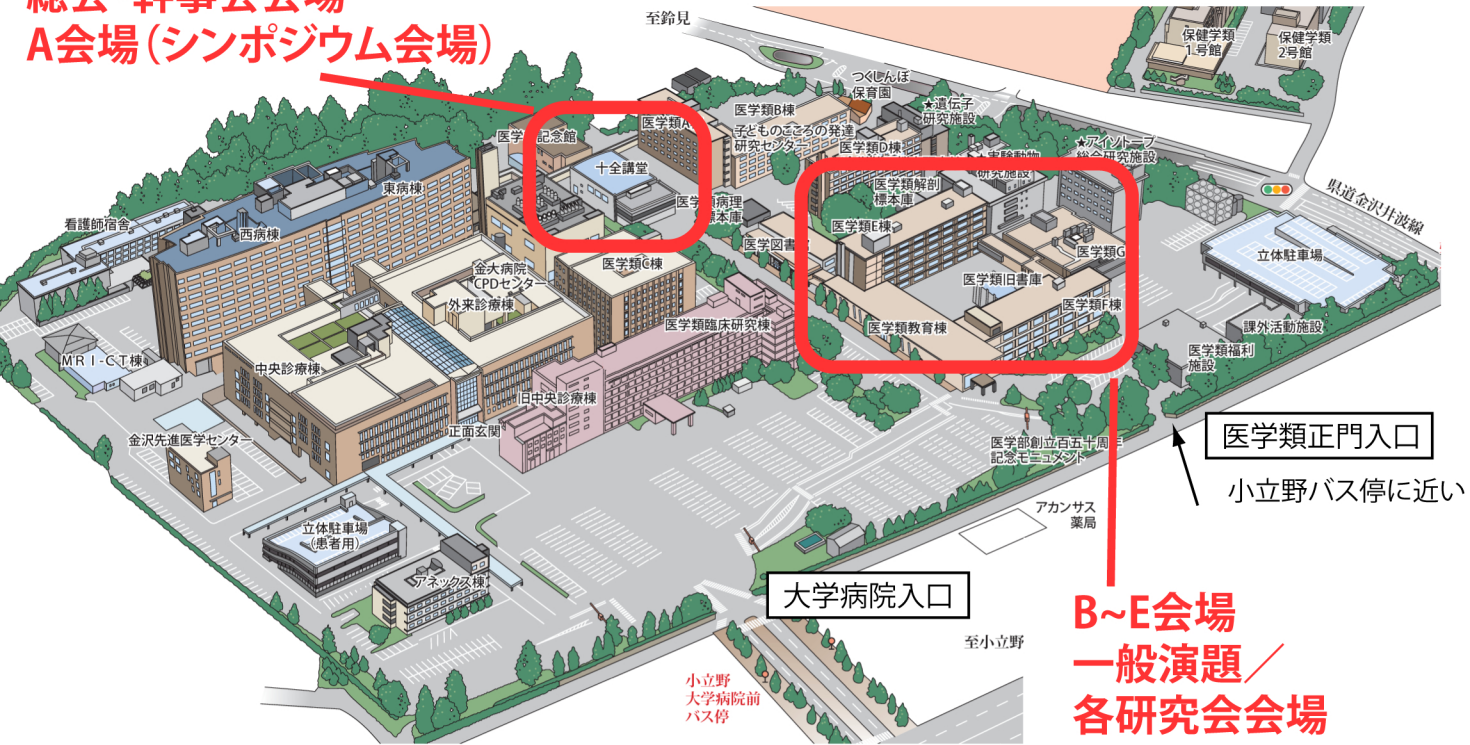

# 総会・幹事会会場

## A会場 (シンポジウム会場)

至鈴見

保健学類 1号館  
保健学類 2号館

つくしんぼ 保育園

医学類B棟  
子どものこころの発達  
研究センター

★遺伝子  
研究施設

★イグニッション  
総合研究施設

十全講堂

医学  
記念館

医学類A棟

医学類D棟

実験動物  
研究施設

医学類解剖  
標本庫

看護師宿舎

東病棟

西病棟

医学類福利  
施設

金沢先進医学センター

旧中央診療棟

正面玄関

医学部創立百五十周年  
記念モニュメント

医学類正門入口

小立野バス停に近い

立体駐車場  
(患者用)